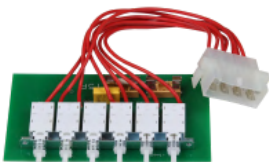

Pakkokytkentänasta (musta)

Tvångskopplingsstift (svart)

52165	Tuotekoodi
2,00 €	Alv 0% /Ovh
2,51 €	Alv 25,5% /Ovh
	GTIN

Rivikytin asetelma

Row terminal arrangement
Radplintarrangemang

52132	Tuotekoodi
62,00 €	Alv 0% /Ovh
77,81 €	Alv 25,5% /Ovh
	GTIN

Sulake 5A

Fuse 5 A.
Säkring 5 A

52106	Tuotekoodi
5,00 €	Alv 0% /Ovh
6,27 €	Alv 25,5% /Ovh
	GTIN