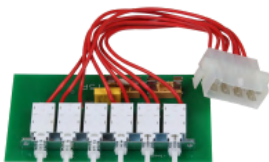

Rivikytkin asetelma

Row terminal arrangement
Radplintarrangemang